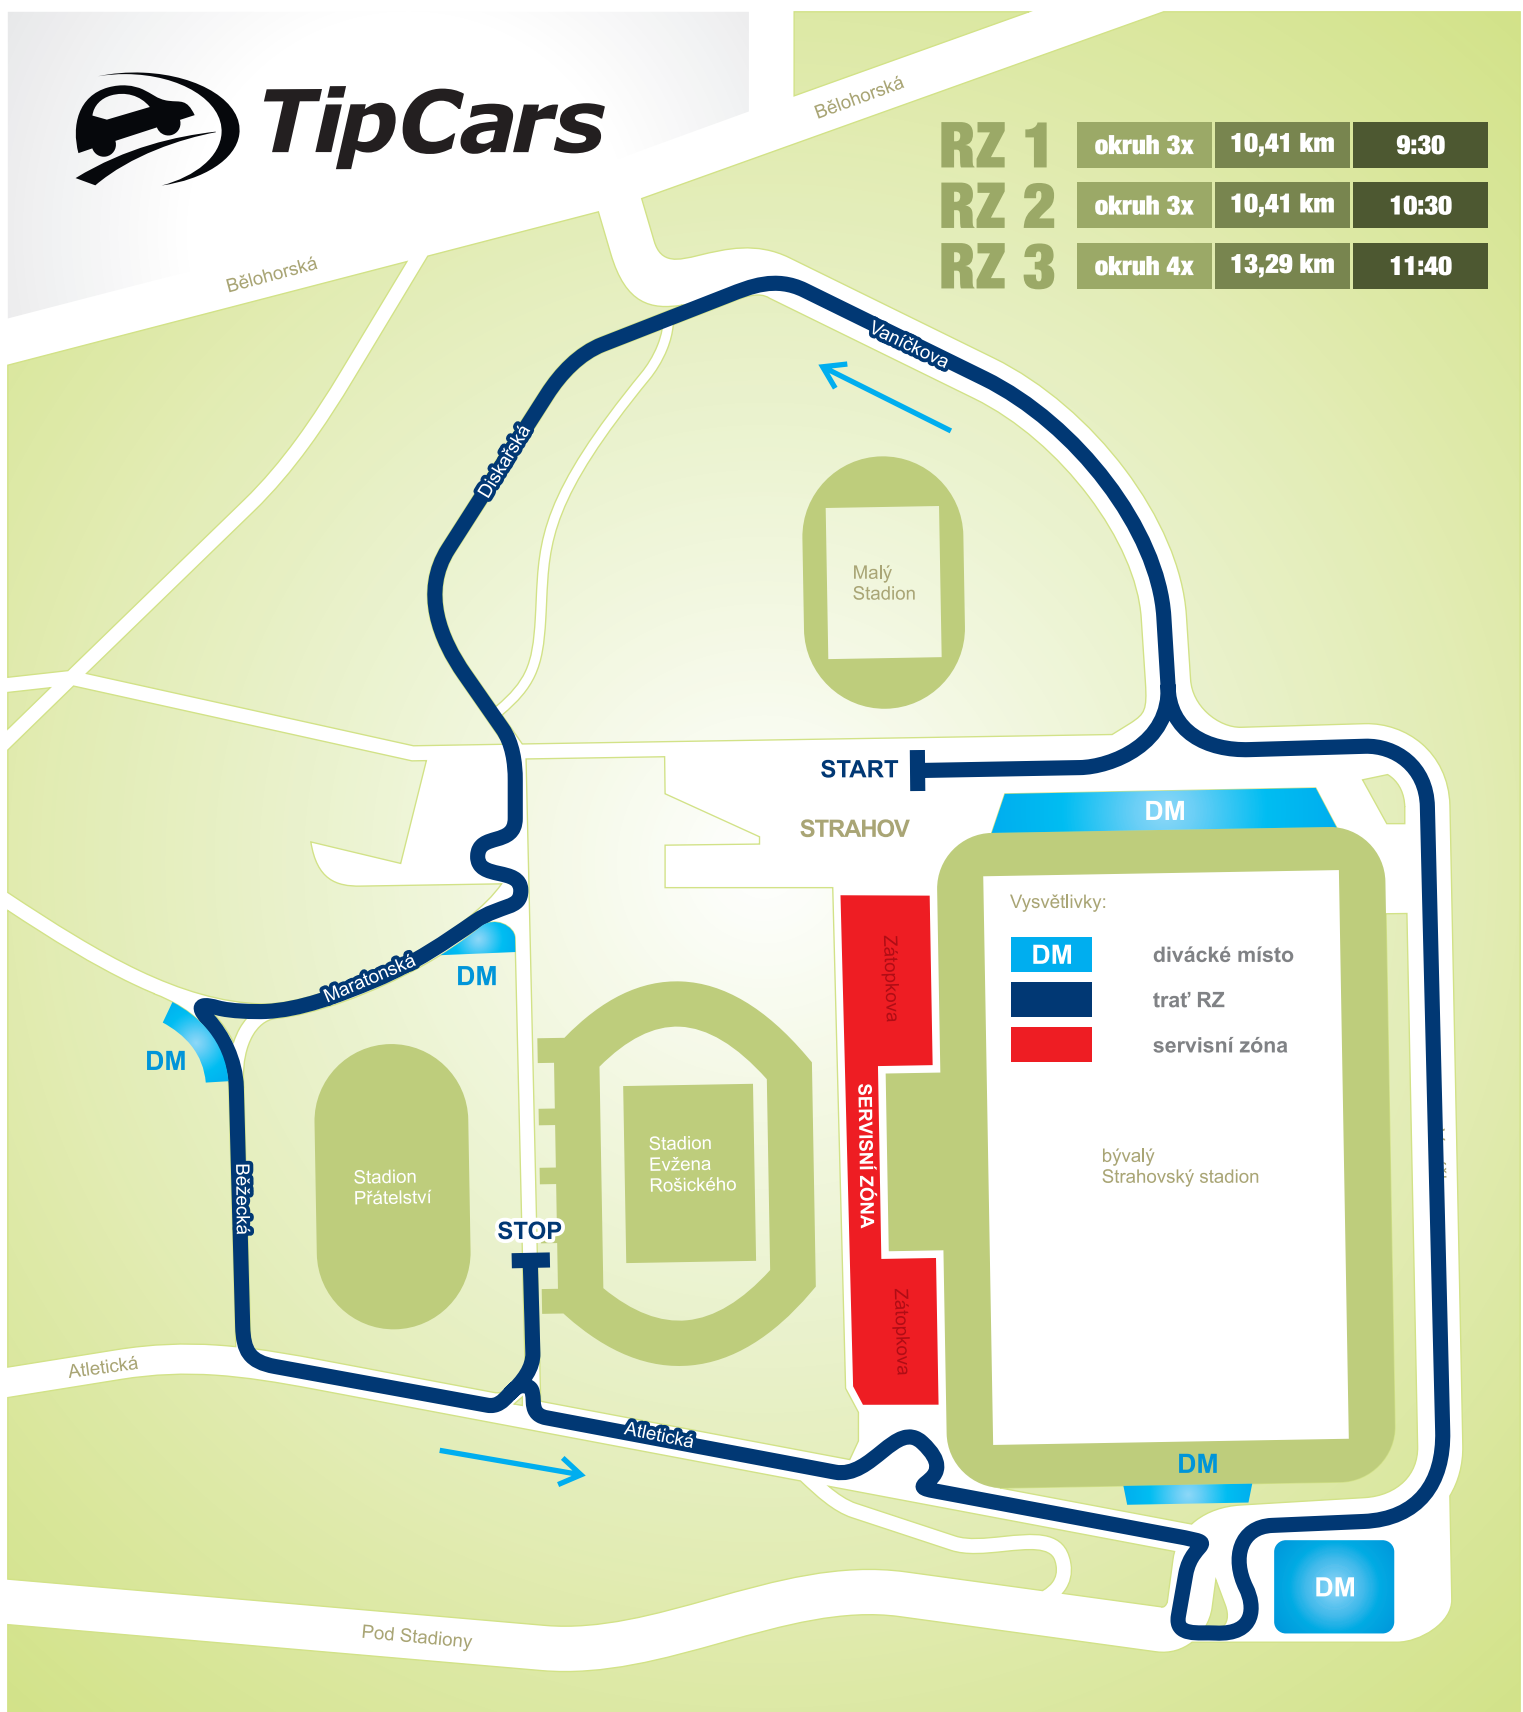

|             |          |          |       |
|-------------|----------|----------|-------|
| <b>RZ 1</b> | okruh 3x | 10,41 km | 9:30  |
| <b>RZ 2</b> | okruh 3x | 10,41 km | 10:30 |
| <b>RZ 3</b> | okruh 4x | 13,29 km | 11:40 |

# LEVORG

**NEW** SUBARU

|             |                |              |
|-------------|----------------|--------------|
| <b>RZ 4</b> | <b>3,00 km</b> | <b>12:50</b> |
| <b>RZ 4</b> | <b>3,00 km</b> | <b>13:55</b> |

Vysvětlivky:

- DM** divácké místo
- trať RZ**
- SERVISNÍ ZÓNA** servisní zóna

bývalý Strahovský stadion