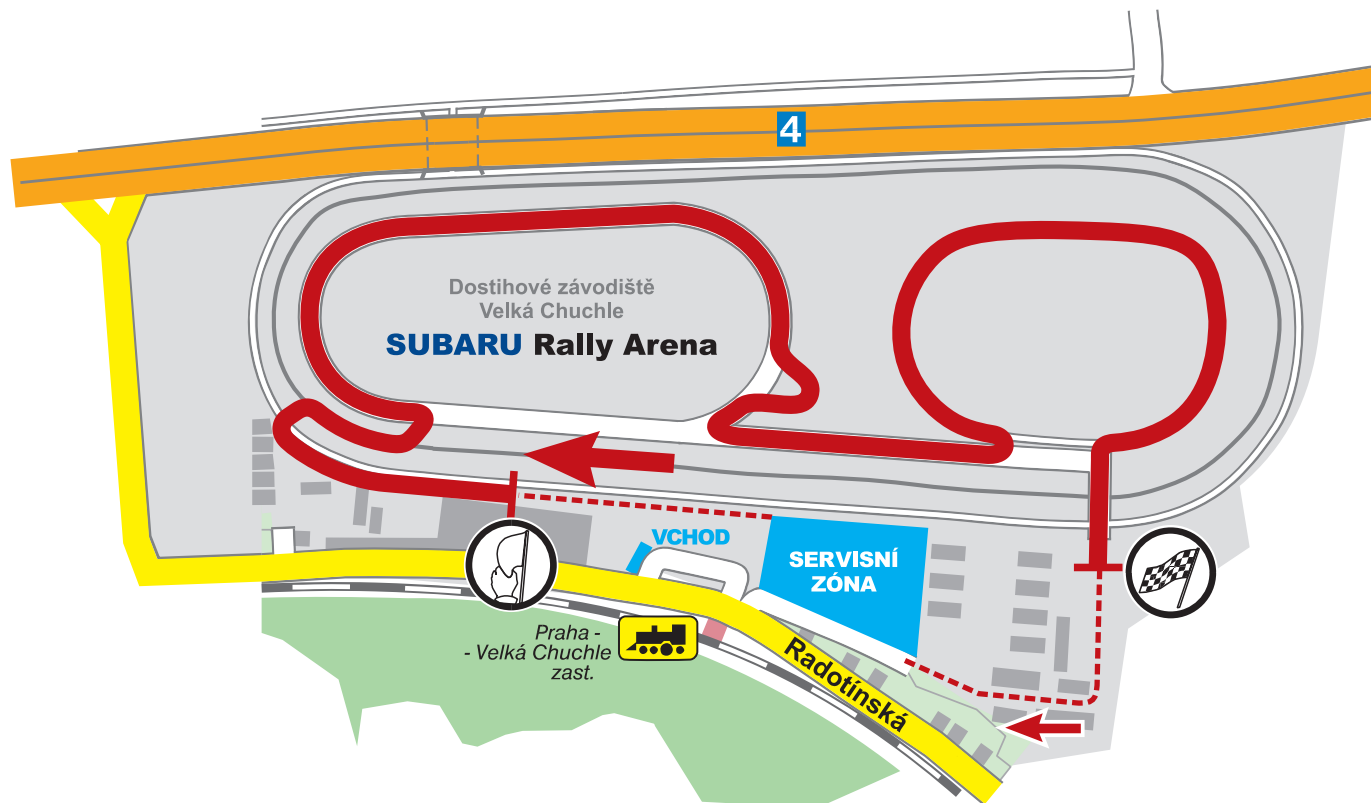

TipCars

RZ 1 a RZ 2 / 10:00 a 10:50

Sobota 30. 11. 2013, Dostihový areál - SUBARU Rally Arena

 **SUBARU**
NOVÉ XV

RZ 3 - okruhová / 11:30

Sobota 30. 11. 2013, Dostihový areál - SUBARU Rally Arena

 **SUBARU**
NOVÉ XV

RZ 4 - okruhová / 12:30

Sobota 30. 11. 2013, Dostihový areál - SUBARU Rally Arena

TipCars

RZ 5 a RZ 6 / 13:40 a 14:30

Sobota 30. 11. 2013, Dostihový areál - SUBARU Rally Arena