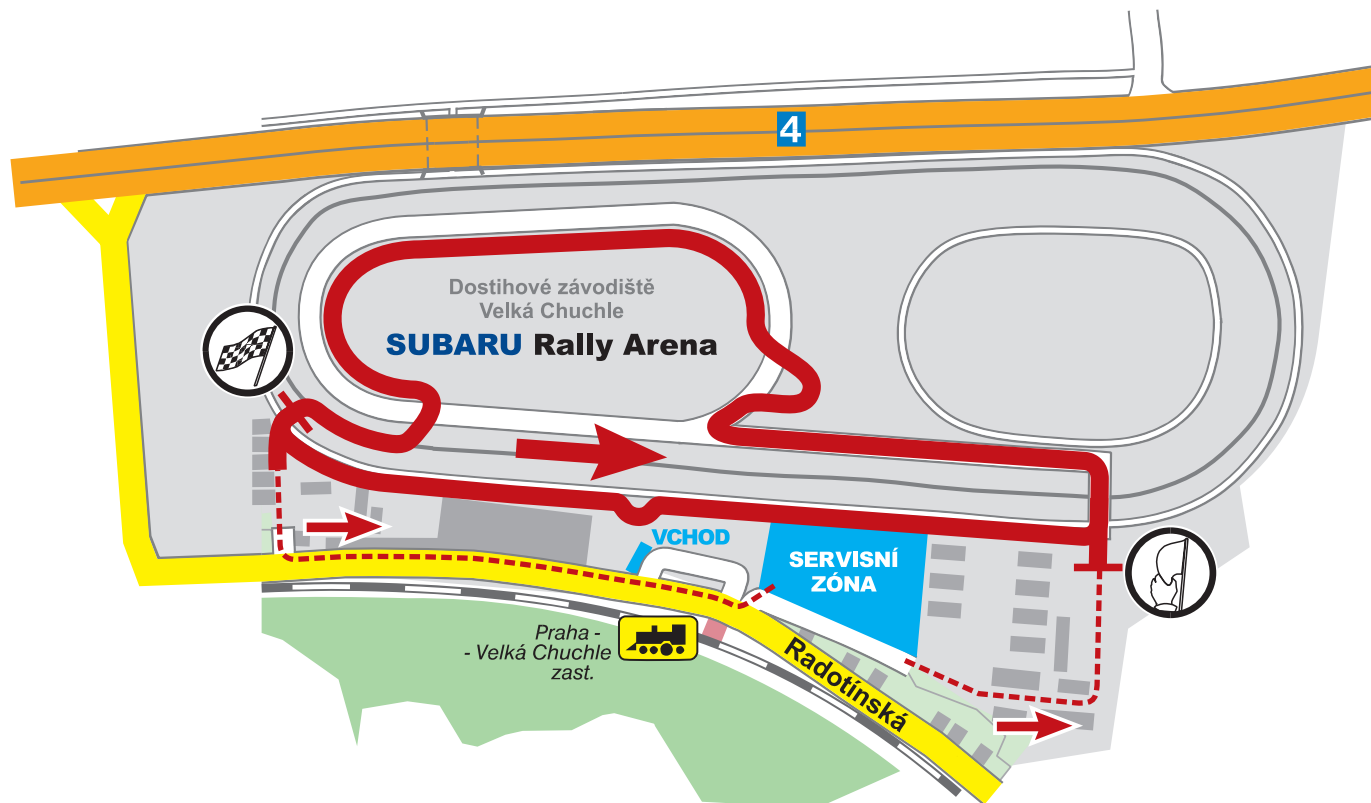

TipCars

RZ 1 a RZ 2 / 10:00 a 10:50

Sobota 30. 11. 2013, Dostihový areál - SUBARU Rally Arena

 **SUBARU**
NOVÉ XV

RZ 3 - okruhová / 11:30

Sobota 30. 11. 2013, Dostihový areál - SUBARU Rally Arena

 **SUBARU**
NOVÉ XV

RZ 4 - okruhová / 12:30

Sobota 30. 11. 2013, Dostihový areál - SUBARU Rally Arena

TipCars

RZ 5 a RZ 6 / 13:40 a 14:30

Sobota 30. 11. 2013, Dostihový areál - SUBARU Rally Arena