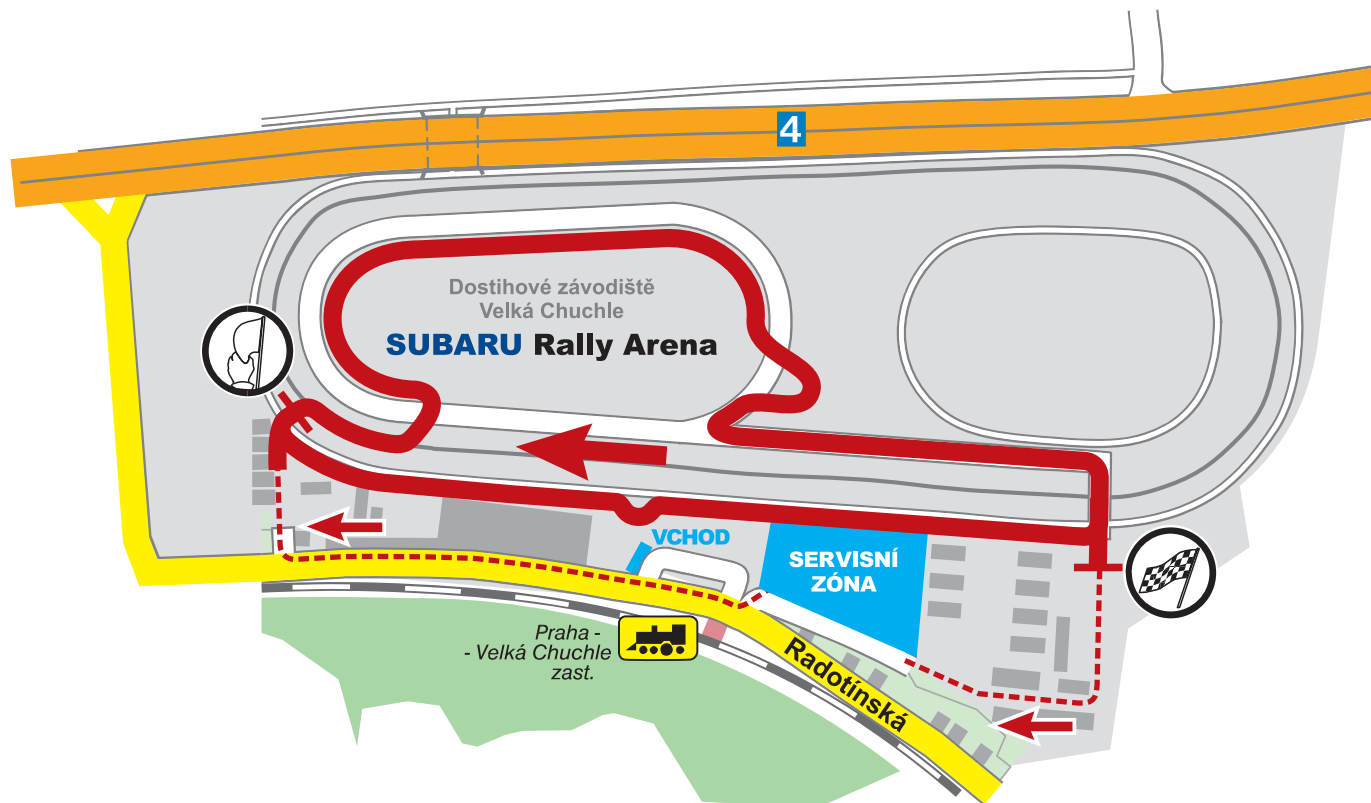

TipCars

RZ 1 a RZ 2 / 10:00 a 10:50

Sobota 30. 11. 2013, Dostihový areál - SUBARU Rally Arena

 **SUBARU**
NOVÉ XV

RZ 3 - okruhová / 11:30

Sobota 30. 11. 2013, Dostihový areál - SUBARU Rally Arena

 **SUBARU**
NOVÉ XV

RZ 4 - okruhová / 12:30

Sobota 30. 11. 2013, Dostihový areál - SUBARU Rally Arena

TipCars

RZ 5 a RZ 6 / 13:40 a 14:30

Sobota 30. 11. 2013, Dostihový areál - SUBARU Rally Arena